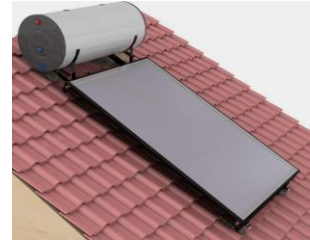

FİYAT LİSTESİ

HAZİRAN 2011

SOLİMPEKS

SOLIMPEKS

PAKET SİSTEMLER

Model	Özellik	Fiyat (TL)
ELITE 200K	200 lt depo hacmi 2,5 m ² selektif bakır yüzey Düşük demirli temperli cam Taşyünü izolasyon Estetik görünümüne sahip depo konumu Kiremit üstü kurulum	1.872,00
PRO 200K	200 lt depo hacmi 2,1 m ² selektif bakır yüzey Düşük demirli temperli cam Taşyünü izolasyon Estetik görünümüne sahip depo konumu Kiremit üstü kurulum	1.772,00
ECO 200K	200 lt depo hacmi 2,5 m ² siyah boyalı bakır yüzey Normal demirli temperli cam Camyünü izolasyon Kiremit üstü kurulum	1.672,00

Model	Özellik	Fiyat (TL)
ELITE 200D	200 lt depo hacmi 2,5 m ² selektif bakır yüzey Düşük demirli temperli cam Taşyünü izolasyon Estetik görünümüne sahip depo konumu Düz çatı kurulum	1.786,00
PRO 200D	200 lt depo hacmi 2,1 m ² selektif bakır yüzey Düşük demirli temperli cam Taşyünü izolasyon Estetik görünümüne sahip depo konumu Düz çatı kurulum	1.736,00
ECO 200D	200 lt depo hacmi 2,5 m ² siyah boyalı bakır yüzey Normal demirli temperli cam Camyünü izolasyon Düz çatı kurulum	1.615,00