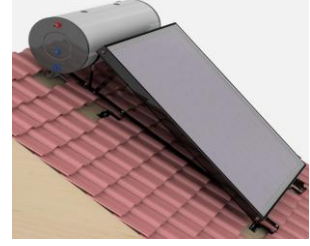

FİYAT LİSTESİ

HAZİRAN 2011

SOLİMPEKS

SOLIMPEKS

PAKET SİSTEMLER

Model	Özellik	Fiyat (TL)
ELITE 200K	200 lt depo hacmi 2,5 m ² selektif bakır yüzey Düşük demirli temperli cam Taşyünü izolasyon Estetik görünümüne sahip depo konumu Kiremit üstü kurulum	1.872,00
PRO 200K	200 lt depo hacmi 2,1 m ² selektif bakır yüzey Düşük demirli temperli cam Taşyünü izolasyon Estetik görünümüne sahip depo konumu Kiremit üstü kurulum	1.772,00
ECO 200K	200 lt depo hacmi 2,5 m ² siyah boyalı bakır yüzey Normal demirli temperli cam Camyünü izolasyon Kiremit üstü kurulum	1.672,00

Model	Özellik	Fiyat (TL)
ELITE 200D	200 lt depo hacmi 2,5 m ² selektif bakır yüzey Düşük demirli temperli cam Taşyünü izolasyon Estetik görünümüne sahip depo konumu Düz çatı kurulum	1.786,00
PRO 200D	200 lt depo hacmi 2,1 m ² selektif bakır yüzey Düşük demirli temperli cam Taşyünü izolasyon Estetik görünümüne sahip depo konumu Düz çatı kurulum	1.736,00
ECO 200D	200 lt depo hacmi 2,5 m ² siyah boyalı bakır yüzey Normal demirli temperli cam Camyünü izolasyon Düz çatı kurulum	1.615,00